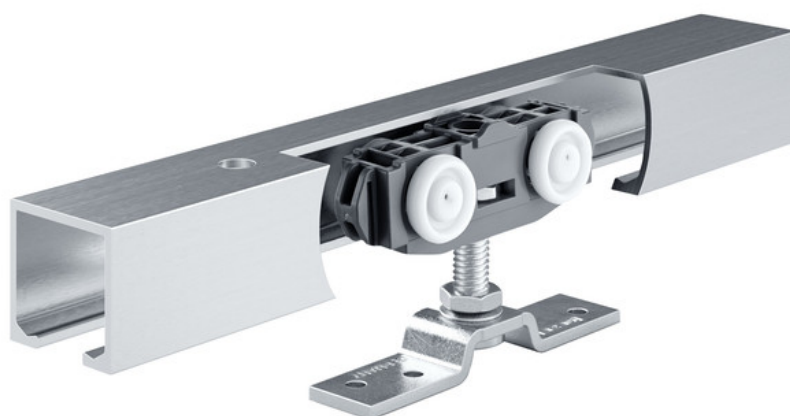

## **Rollan 80 NT Set completo**

Sistema di ferramenta per porte scorrevoli con ante in legno

### **CAMPI DI APPLICAZIONE**

- Adatto ad ante in legno, PVC o metallo
- Per peso dell'anta max. 80 kg
- Per montaggio a parete

## CARATTERISTICHE DEL PRODOTTO

→ Sistema di ferramenta per porte scorrevoli per anta di legno con peso dell'anta max. 80 kg