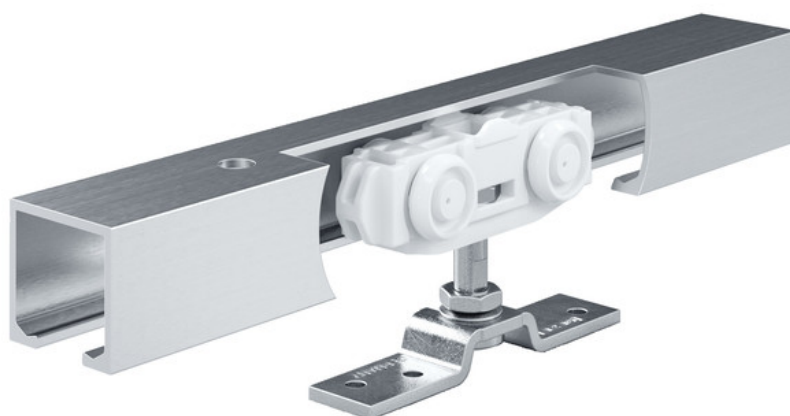

Scheda tecnica prodotto

Rollan 40 NT set completo per anta di legno

Sistema di ferramenta per porte scorrevoli con ante in legno

CAMPI DI APPLICAZIONE

- Per ante in legno di fino a 40 kg
- Per montaggio a parete
- Per porte metalliche e in legno a un'anta

Rollan 40 NT set completo per anta di legno

CARATTERISTICHE DEL PRODOTTO

→ Sistema di ferramenta per porte scorrevoli con ante in legno di fino a 40 kg

DATI TECNICI

Nome di vendita	Rollan 40 NT set completo per anta di legno
Materiale anta	Plastica, metallo, Legno
Peso dell'anta (max.)	40 kg
Numero di ante	1 anta, 2 ante
Cicli	25000
Classe di protezione della corrosione	1
Tipo di montaggio	Parete, Soffitto
Assenza di barriere	A norma DIN 18040