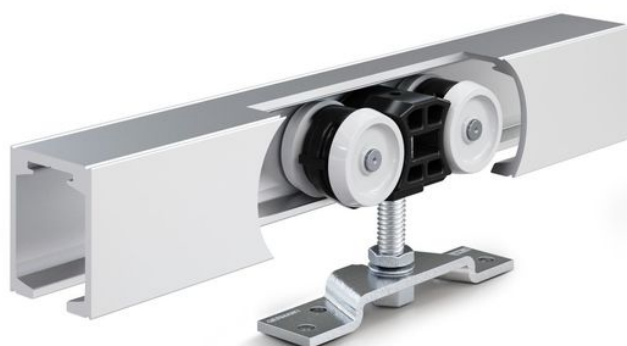

Scheda tecnica prodotto

Set Perlan 140 per anta in legno

Sistema di ferramenta per porte scorrevoli con montaggio a parete e ante in legno

CAMPI DI APPLICAZIONE

- Per montaggio a soffitto e a parete
- Per peso dell'anta max. 80 kg

CARATTERISTICHE DEL PRODOTTO

→ Sistema di ferramenta per porte scorrevoli con montaggio a parete e ante in legno di fino a 80 kg di peso

DATI TECNICI

Nome di vendita	Set Perlan 140 per anta in legno
Peso dell'anta (max.)	80 kg
Classe di protezione della corrosione	2
Colore	EV1

VARIANTI / INFORMAZIONI PER L'ORDINE

Denominazione	Descrizione	N. ident.	Colore	Larghezza dell'anta (min.)	Larghezza dell'anta (max.)
Set Perlan 140 per anta in legno	Per il fissaggio a parete con staffa di sospensione, profilo di fissaggio a parete standard e Perlan SoftStop, per peso dell'anta fino a 80 kg. Perlan SoftStop su un lato, con guida di scorrimento 2450 mm su entrambi i lati.	134892	EV1	860 mm	1240 mm
Set Perlan 140 per anta in legno	Per il fissaggio a parete con staffa di sospensione, profilo di fissaggio a parete standard e Perlan SoftStop, per peso dell'anta fino a 80 kg. Perlan SoftStop su un lato, con guida di scorrimento 2450 mm su entrambi i lati.	134891	EV1	535 mm	1000 mm

Set Perlan 140 per anta in legno

TAMPONE FINECORSA PERLAN 140 (ANCHE KS)

Tampone finecorsa per anta scorrevole adatto anche per uso esterno

Denominazione	Descrizione	N. ident.
Tampone finecorsa Perlan 140 (anche KS)	Componenti in acciaio inox	119362