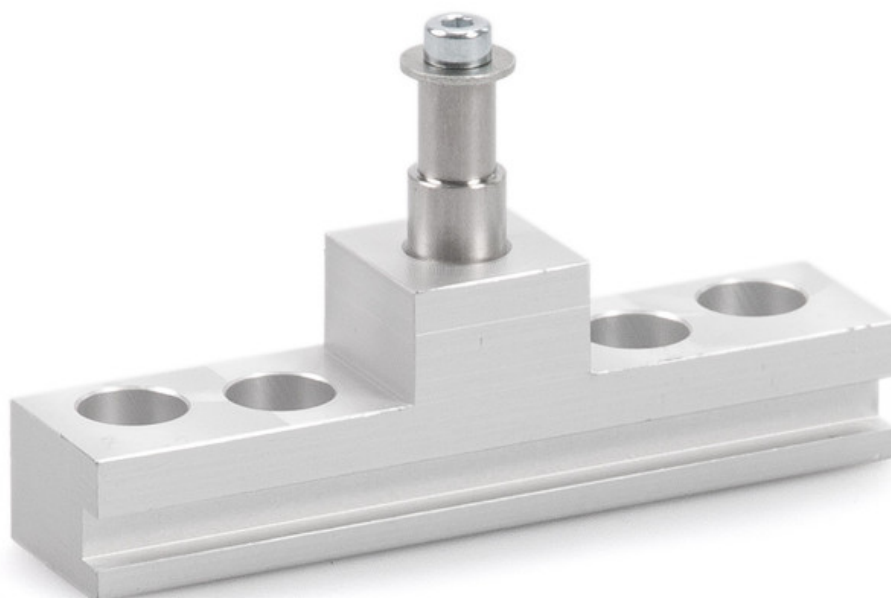

Scheda tecnica prodotto

Blocchetto E 1500 NSK

A-HU *

Per l'installazione sui lucernari degli attuatori tubolari E 1500
N ed E 250 NT

CAMPI DI APPLICAZIONE

→ Installazione sul bordo di chiusura secondario dei lucernari del tipo Alcoa AA100 e del tipo Hueck VF 50/60

Blocchetto E 1500 NSK A-HU *

CARATTERISTICHE DEL PRODOTTO

→ Fissaggio semplice

DATI TECNICI

Nome di vendita Blocchetto E 1500 NSK A-HU *

VARIANTI / INFORMAZIONI PER L'ORDINE

Denominazione	Descrizione	N. ident.	Colore
Blocchetto E 1500 NSK A-HU *	adatto all'installazione sul bordo di chiusura secondario dei lucernari (Alcoa AA 100, Hueck VF 50/60), anche per E 250 NT	136189	EV1