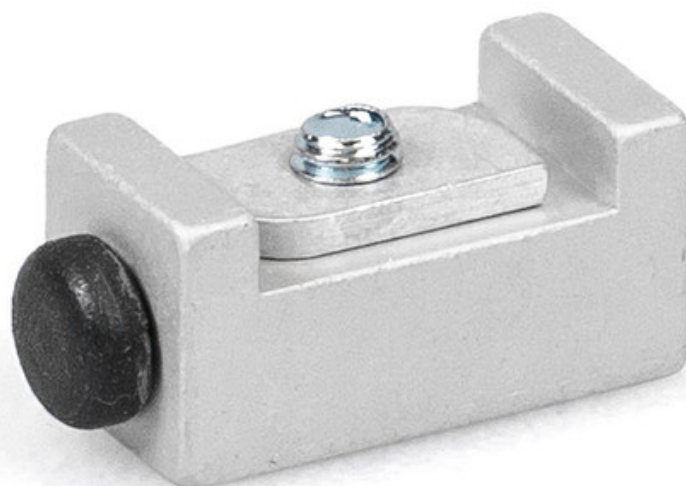

Scheda tecnica prodotto

Fermaporta per guida a pavimento continua per vetro *

Fermaporta per guida a pavimento continua integrata nel pavimento

CAMPI DI APPLICAZIONE

- Per guida a pavimento continua
- Porte scorrevoli in vetro a 1 e più ante

Fermaporta per guida a pavimento continua per vetro *

CARATTERISTICHE DEL PRODOTTO

→ Fermaporta per guida a pavimento continua integrata nel pavimento per anta scorrevole

DATI TECNICI

Nome di vendita	Fermaporta per guida a pavimento continua per vetro *
-----------------	---

VARIANTI / INFORMAZIONI PER L'ORDINE

Denominazione	N. ident.
Fermaporta per guida a pavimento continua per vetro	124656

* I prodotti sopra rappresentati possono variare per paese in quanto a forma, tipo, caratteristiche, funzione o disponibilità. In caso di domande, rivolgetevi al vostro referente GEZE.