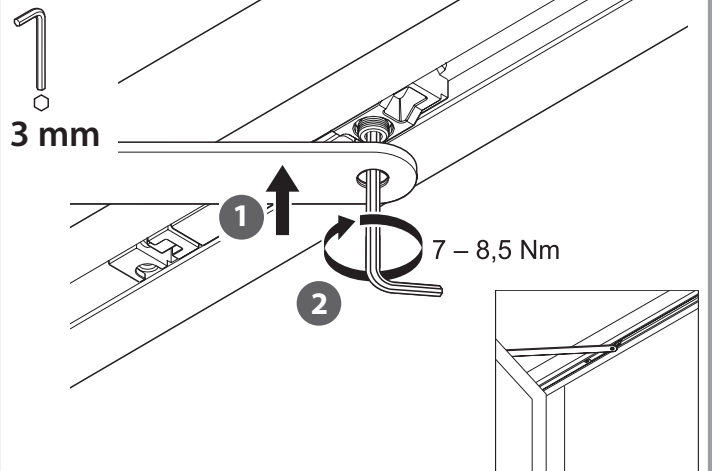

Feststelleinheit 12 mm
 Hold-open unit 12 mm
 Dispositif d'arrêt 12 mm

BOXER
 2-4
 3-6

129198-01

GEZE

1

2

3

4

5

6

2,5 mm

7

2,5 mm