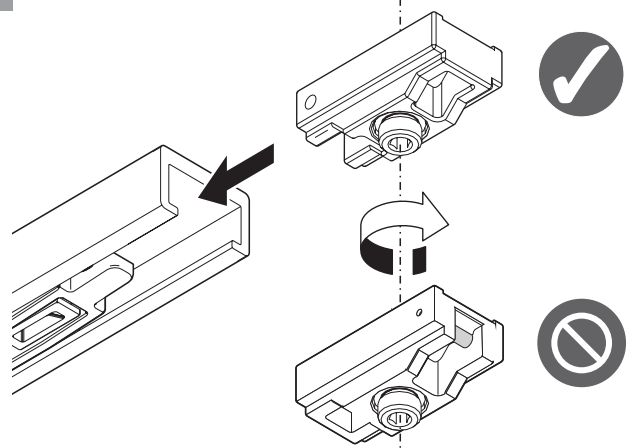

Feststelleinheit 12 mm
 Hold-open unit 12 mm
 Dispositif d'arrêt 12 mm

BOXER
 2-4
 3-6

129198-01

GEZE

1

2

3

4

5

6

2,5 mm

7

2,5 mm