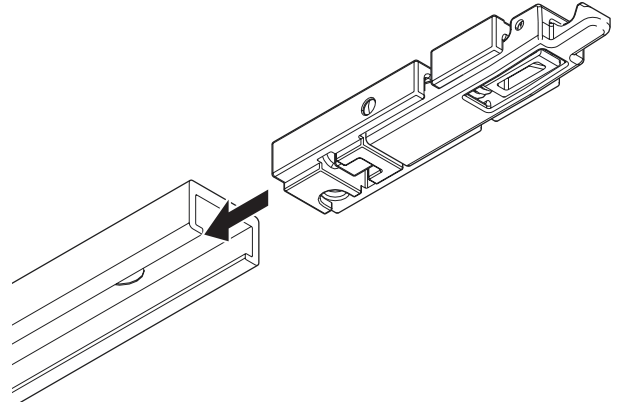

Feststelleinheit 12 mm
 Hold-open unit 12 mm
 Dispositif d'arrêt 12 mm

BOXER
 2-4
 3-6

129198-01

GEZE

1

2

3

4

5

6

2,5 mm

7

2,5 mm