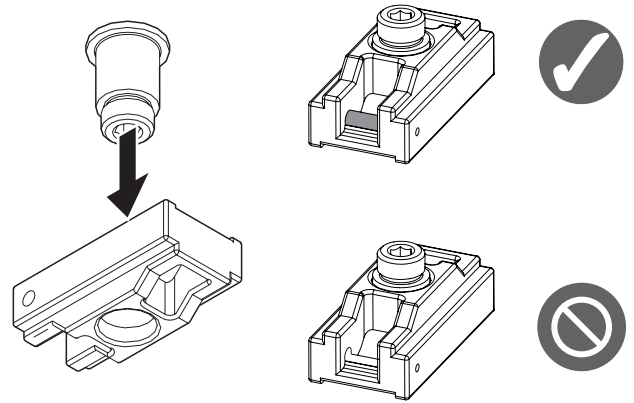

Feststelleinheit 12 mm
 Hold-open unit 12 mm
 Dispositif d'arrêt 12 mm

BOXER
 2-4
 3-6

129198-01

GEZE

1

2

3

4

5

6

2,5 mm

7

2,5 mm