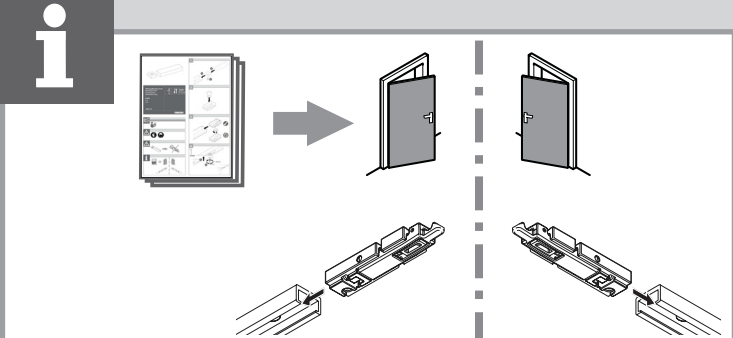

Feststelleinheit 12 mm
 Hold-open unit 12 mm
 Dispositif d'arrêt 12 mm

BOXER
 2-4
 3-6

129198-01

GEZE

1

2

3

4