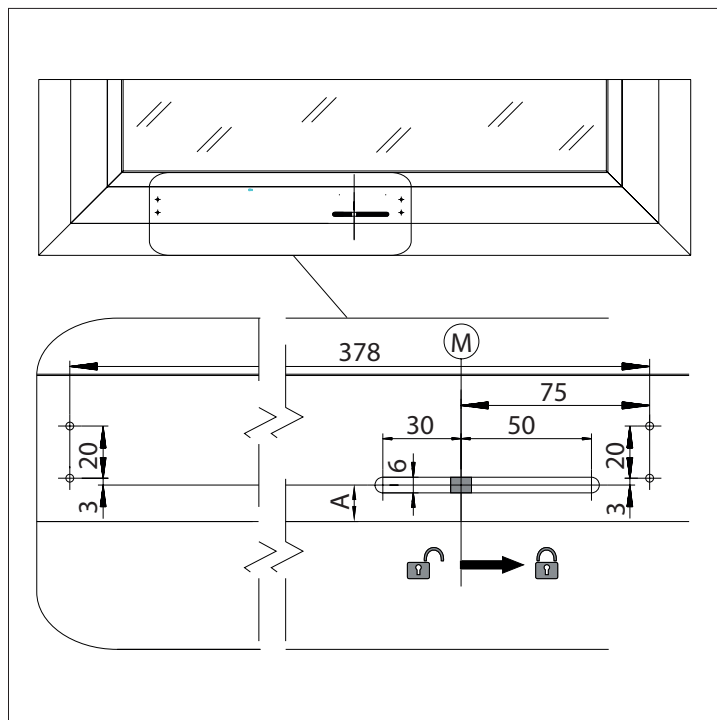

# GEZE Power lock

DE Montagemaße Empfehlung  
 GB Installation dimensions  
 recommendation

Alle Angaben in mm / all dimensions in mm.  
 Weitere Profilserien auf Anfrage / further profile systems available  
 on request.