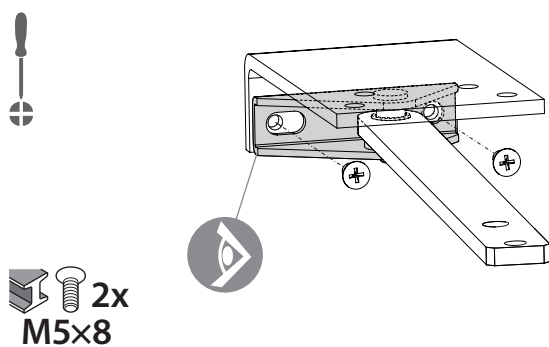

Rahmenplatte
Special bracket
Bras parallèle

TS 2000 V
TS 2000 V-BC

008646-03

GEZE

1

2

3

4