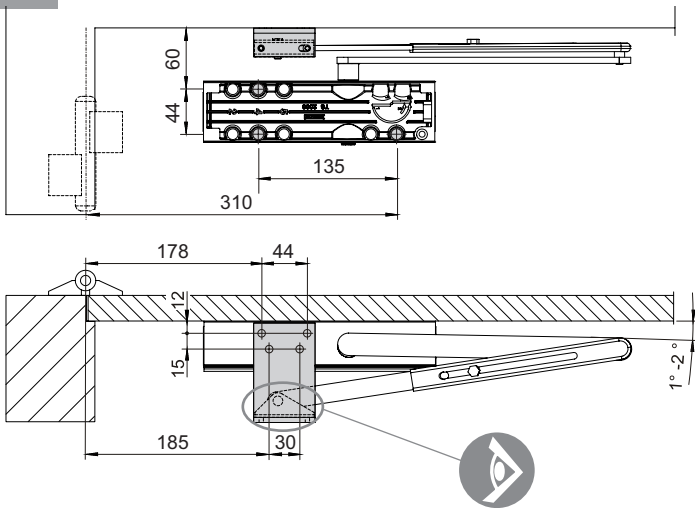

Rahmenplatte
Special bracket
Bras parallèle

TS 2000 V
TS 2000 V-BC

008646-03

GEZE

1

2

3

4

5

6

7

8

9

10

11

12