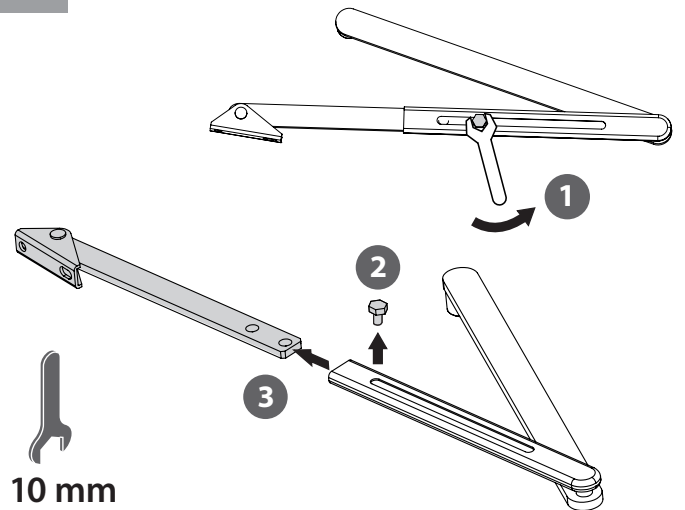

Rahmenplatte
Special bracket
Bras parallèle

TS 2000 V
TS 2000 V-BC

008646-03

GEZE

1

2

3

4