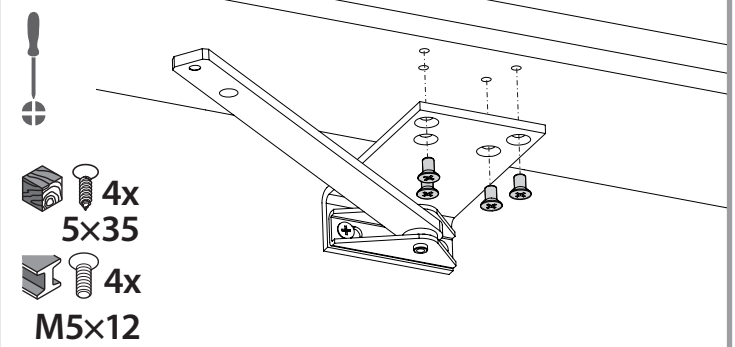

Rahmenplatte
Special bracket
Bras parallèle

TS 2000 V
TS 2000 V-BC

008646-03

GEZE

1

2

3

4