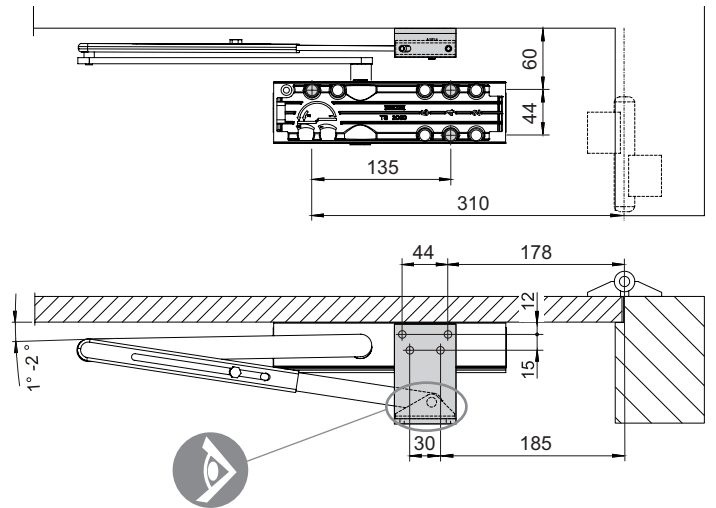

Rahmenplatte
Special bracket
Bras parallèle

TS 2000 V
TS 2000 V-BC

008646-03

GEZE

1

2

3

4

5

6

7

8

9

10

11

12