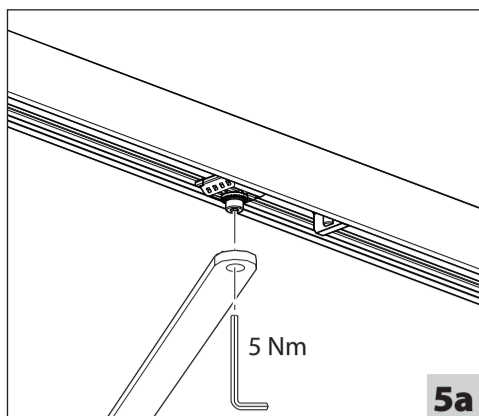

# Ecline

Gleitschiene  
Guide rail  
Bras à coulisse

DE Montageanleitung  
GB Mounting instructions  
FR Instructions de montage

1a

1b

2a

2b

3

4a

4b

4c

4d

**Öffnungsunterstützung außer Funktion setzen (gilt nur für Bandseite)**

**Disabling opening support (applies only for hinge side)**

**Mettre l'aide à l'ouverture hors service (ne s'applique qu'au côté paumelle)**