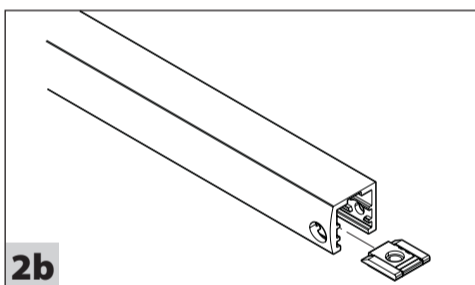

# Ecline

Gleitschiene  
Guide rail  
Bras à coulisse

DE Montageanleitung  
GB Mounting instructions  
FR Instructions de montage

1a

1b

2a

2b

3

4a

4b

4c

4d

**Öffnungsunterstützung außer Funktion setzen (gilt nur für Bandseite)**

**Disabling opening support (applies only for hinge side)**

**Mettre l'aide à l'ouverture hors service (ne s'applique qu'au côté paumelle)**