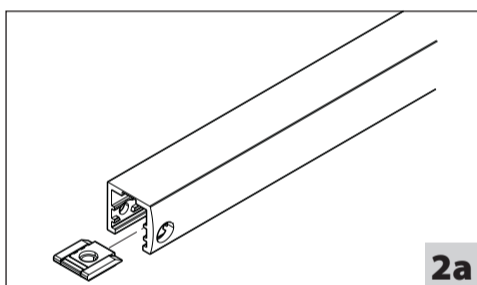

# Ecline

Gleitschiene  
Guide rail  
Bras à coulisse

DE Montageanleitung  
GB Mounting instructions  
FR Instructions de montage

1a

1b

2a

2b

3

4a

4b

4c

4d

**Öffnungsunterstützung außer Funktion setzen (gilt nur für Bandseite)**

**Disabling opening support (applies only for hinge side)**

**Mettre l'aide à l'ouverture hors service (ne s'applique qu'au côté paumelle)**