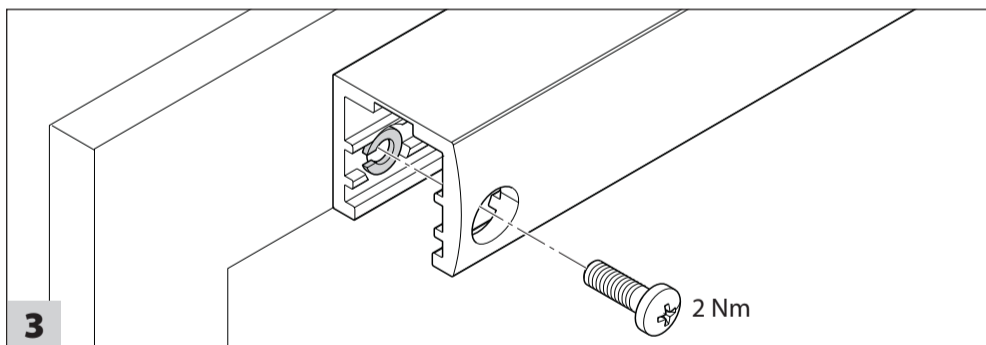

# Ecline

Gleitschiene  
Guide rail  
Bras à coulisse

DE Montageanleitung  
GB Mounting instructions  
FR Instructions de montage

1a

1b

2a

2b

3

4a

4b

4c

4d

**Öffnungsunterstützung außer Funktion setzen (gilt nur für Bandseite)**

**Disabling opening support (applies only for hinge side)**

**Mettre l'aide à l'ouverture hors service (ne s'applique qu'au côté paumelle)**