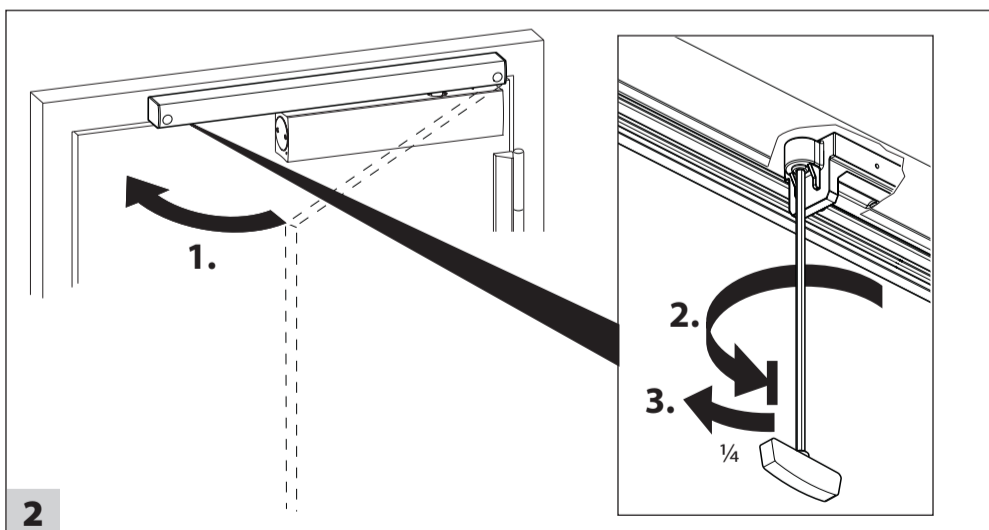

# Ecline

Gleitschiene  
Guide rail  
Bras à coulisse

DE Montageanleitung  
GB Mounting instructions  
FR Instructions de montage

1a

1b

2a

2b

3

4a

4b

4c

4d

**Öffnungsunterstützung außer Funktion setzen (gilt nur für Bandseite)**

**Disabling opening support (applies only for hinge side)**

**Mettre l'aide à l'ouverture hors service (ne s'applique qu'au côté paumelle)**