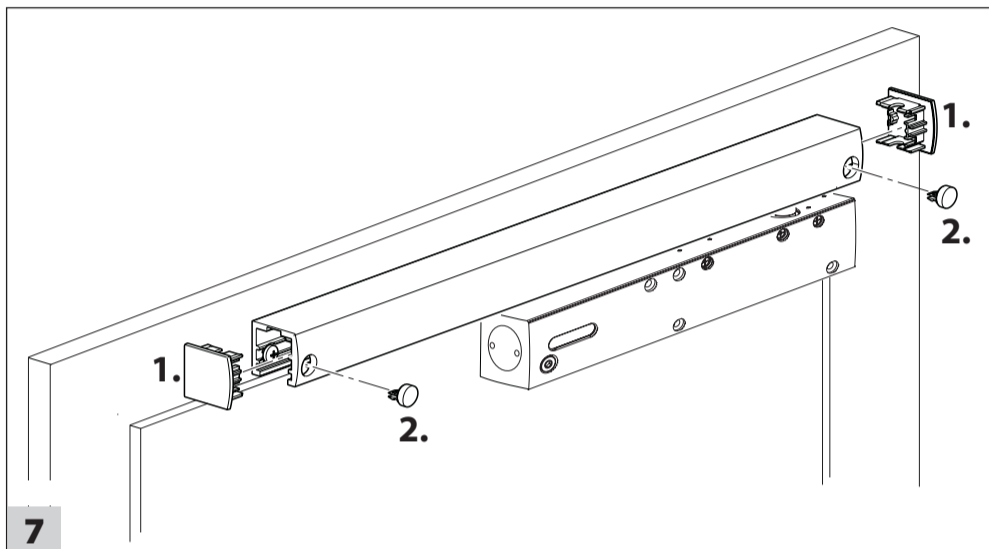

# Ecline

Gleitschiene  
Guide rail  
Bras à coulisse

DE Montageanleitung  
GB Mounting instructions  
FR Instructions de montage

1a

1b

2a

2b

3

4a

4b

4c

4d

**Öffnungsunterstützung außer Funktion setzen (gilt nur für Bandseite)**

**Disabling opening support (applies only for hinge side)**

**Mettre l'aide à l'ouverture hors service (ne s'applique qu'au côté paumelle)**