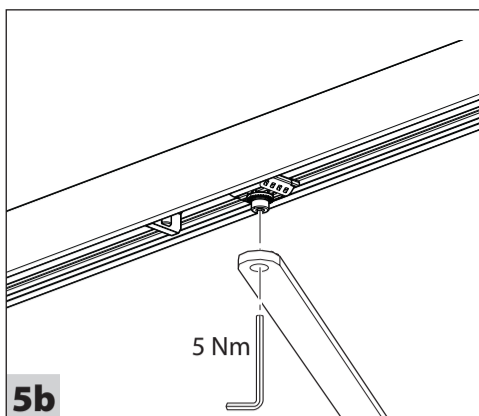

# Ecline

Gleitschiene  
Guide rail  
Bras à coulisse

DE Montageanleitung  
GB Mounting instructions  
FR Instructions de montage

1a

1b

2a

2b

3

4a

4b

4c

4d

**Öffnungsunterstützung außer Funktion setzen (gilt nur für Bandseite)**

**Disabling opening support (applies only for hinge side)**

**Mettre l'aide à l'ouverture hors service (ne s'applique qu'au côté paumelle)**