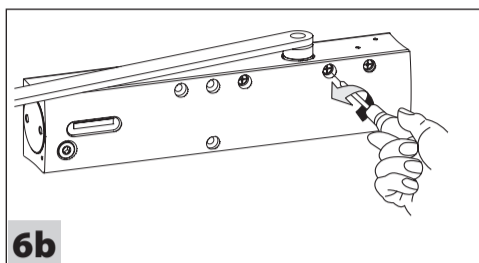

# Ecline

Gleitschiene  
Guide rail  
Bras à coulisse

DE Montageanleitung  
GB Mounting instructions  
FR Instructions de montage

1a

1b

2a

2b

3

4a

4b

4c

4d

**Öffnungsunterstützung außer Funktion setzen (gilt nur für Bandseite)**

**Disabling opening support (applies only for hinge side)**

**Mettre l'aide à l'ouverture hors service (ne s'applique qu'au côté paumelle)**