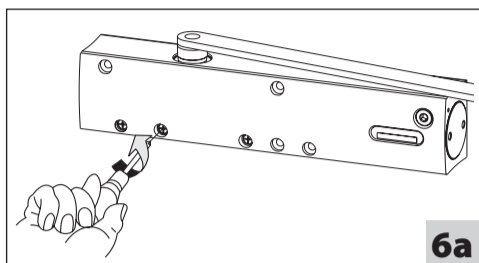

# Ecline

Gleitschiene  
Guide rail  
Bras à coulisse

DE Montageanleitung  
GB Mounting instructions  
FR Instructions de montage

1a

1b

2a

2b

3

4a

4b

4c

4d

**Öffnungsunterstützung außer Funktion setzen (gilt nur für Bandseite)**

**Disabling opening support (applies only for hinge side)**

**Mettre l'aide à l'ouverture hors service (ne s'applique qu'au côté paumelle)**