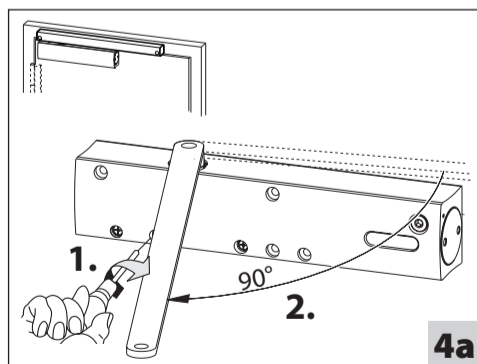

# Ecline

Gleitschiene  
Guide rail  
Bras à coulisse

DE Montageanleitung  
GB Mounting instructions  
FR Instructions de montage

1a

1b

2a

2b

3

4a

4b

4c

4d

**Öffnungsunterstützung außer Funktion setzen (gilt nur für Bandseite)**

**Disabling opening support (applies only for hinge side)**

**Mettre l'aide à l'ouverture hors service (ne s'applique qu'au côté paumelle)**