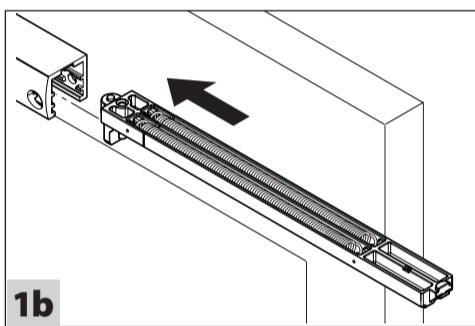

# Ecline

Gleitschiene  
Guide rail  
Bras à coulisse

DE Montageanleitung  
GB Mounting instructions  
FR Instructions de montage

1a

1b

2a

2b

3

4a

4b

4c

4d

**Öffnungsunterstützung außer Funktion setzen (gilt nur für Bandseite)**

**Disabling opening support (applies only for hinge side)**

**Mettre l'aide à l'ouverture hors service (ne s'applique qu'au côté paumelle)**