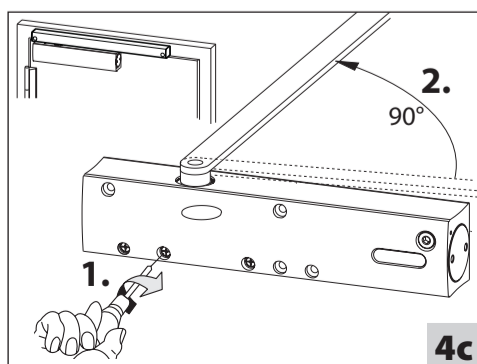

# Ecline

Gleitschiene  
Guide rail  
Bras à coulisse

DE Montageanleitung  
GB Mounting instructions  
FR Instructions de montage

1a

1b

2a

2b

3

4a

4b

4c

4d

**Öffnungsunterstützung außer Funktion setzen (gilt nur für Bandseite)**

**Disabling opening support (applies only for hinge side)**

**Mettre l'aide à l'ouverture hors service (ne s'applique qu'au côté paumelle)**