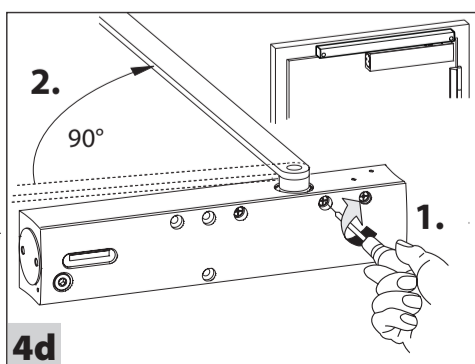

# Ecline

Gleitschiene  
Guide rail  
Bras à coulisse

DE Montageanleitung  
GB Mounting instructions  
FR Instructions de montage

1a

1b

2a

2b

3

4a

4b

4c

4d

**Öffnungsunterstützung außer Funktion setzen (gilt nur für Bandseite)**

**Disabling opening support (applies only for hinge side)**

**Mettre l'aide à l'ouverture hors service (ne s'applique qu'au côté paumelle)**