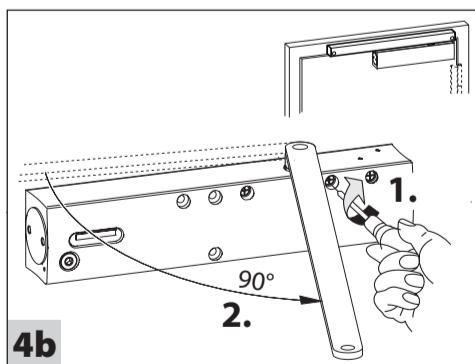

# Ecline

Gleitschiene  
Guide rail  
Bras à coulisse

DE Montageanleitung  
GB Mounting instructions  
FR Instructions de montage

1a

1b

2a

2b

3

4a

4b

4c

4d

**Öffnungsunterstützung außer Funktion setzen (gilt nur für Bandseite)**

**Disabling opening support (applies only for hinge side)**

**Mettre l'aide à l'ouverture hors service (ne s'applique qu'au côté paumelle)**