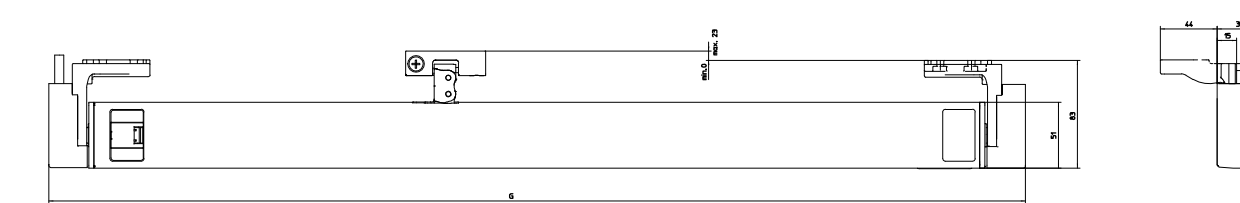

	Seitenansicht rechts Side view right	Seitenansicht links Side view left	Vorderansicht Front view	Draufsicht Top view
Antrieb Drive				
Kette Chain				
Antrieb + Kettenbock A Drive + Chain bracket A				
Kettenbock A + Montageplatte Chain bracket A + mounting plate				
Antriebshalter A Drive holder A				
Antriebshalter A + Abdeckung Drive holder A + Cover				
Antrieb + Kettenbock B (ohne Kabel) Drive + Chain bracket B (w/o cable)				
Kettenbock B Chain bracket B				
Antriebshalter B Drive holder B				
Antriebshalter B + Abdeckung Drive holder B + Cover				
Antrieb + Kettenbock ET (ohne Kabel) Drive + Chain bracket ET (w/o cable)				
Kettenbock B Chain bracket B				
Antriebshalter A Drive holder A				
Antriebshalter A + Abdeckung Drive holder A + Cover				
Montagewinkel ET mounting bracket ET				

Rahmenmontage ausw./ Flügelmontage einw.
Frame mounting outw./ Leaf mounting inw.

Konsolensatz B
Bracket set B

ID 147112 (EV1 / Standard)
ID 147113 (RAL 9016)

Antrieb / Drive

Ident-Nr.	Hub/stroke	EV1	RAL 9016
147080	600	X	
147081	600		X
147090	800	X	
147091	800		X
147100	1200	X	
147101	1200		X

Draufsicht / Top view

Vorderansicht / Front view

Unteransicht / Bottom view

Rahmenmontage einwärts
Frame mounting inwards

Konsolensatz A
Bracket set A

ID 147110 (EV1 / Standard)
ID 147111 (RAL 9016)

Antrieb / Drive

Ident-Nr.	Hub/stroke	EV1	RAL 9016
147080	600	X	
147081	600		X
147090	800	X	
147091	800		X
147100	1200	X	
147101	1200		X

Draufsicht / Top view

Vorderansicht / Front view

Unteransicht / Bottom view

Rahmenmontage einwärts
Frame mounting inwards