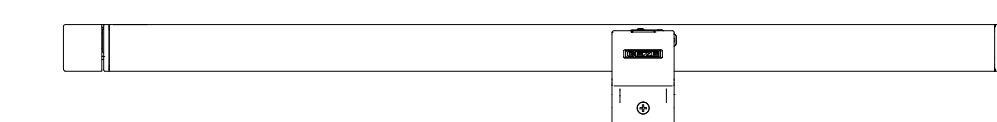

Rahmenmontage ausw./ Flügelmontage einw.
Frame mounting outw./ Leaf mounting inw.

Konsolensatz B
Bracket set B

ID 147112 (EV1 / Standard)
ID 147113 (RAL 9016)

Antrieb / Drive

Ident-Nr.	Hub/stroke	EV1	RAL 9016
147080	600	X	
147081	600		X
147090	800	X	
147091	800		X
147100	1200	X	
147101	1200		X

Draufsicht / Top view

Vorderansicht / Front view

Unteransicht / Bottom view

Rahmenmontage einwärts
Frame mounting inwards

Konsolensatz A
Bracket set A

ID 147110 (EV1 / Standard)
ID 147111 (RAL 9016)

Antrieb / Drive

Ident-Nr.	Hub/stroke	EV1	RAL 9016
147080	600	X	
147081	600		X
147090	800	X	
147091	800		X
147100	1200	X	
147101	1200		X

Draufsicht / Top view

Vorderansicht / Front view

Unteransicht / Bottom view

Rahmenmontage einwärts
Frame mounting inwards