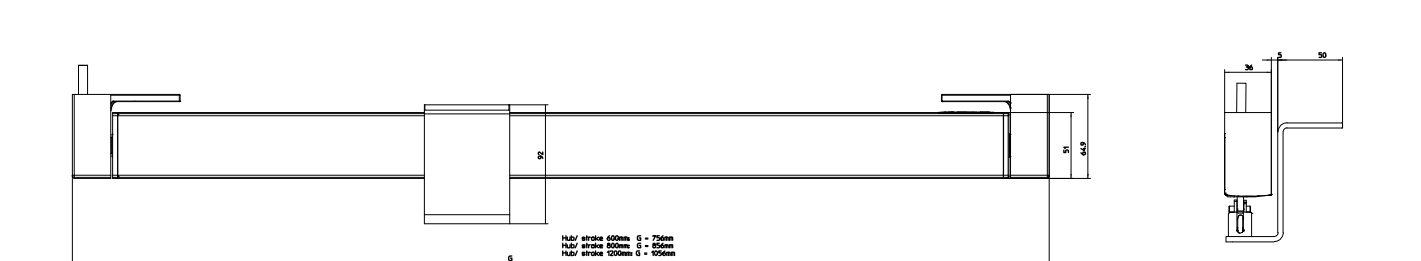

Ident-Nr.	Hub/stroke	EV1	RAL 9016
147080	600	X	
147081	600		X
147090	800	X	
147091	800		X
147100	1200	X	
147101	1200		X

Draufsicht / Top view

Vorderansicht / Front view

Unteransicht / Bottom view

Rahmenmontage einwärts
Frame mounting inwards

Konsolensatz ET
Bracket set ET

ID 161139 (weiß/white)
ID 161140 (schwarz/black/Standard)

Antrieb / Drive

Ident-Nr.	Hub/stroke	EV1	RAL 9016
147080	600	X	
147081	600		X
147090	800	X	
147091	800		X
147100	1200	X	
147101	1200		X