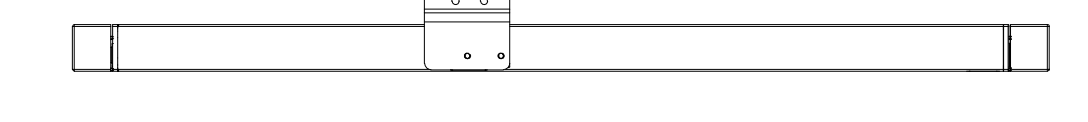

Ident-Nr.	Hub/stroke	EV1	RAL 9016
147080	600	X	
147081	600		X
147090	800	X	
147091	800		X
147100	1200	X	
147101	1200		X

Draufsicht / Top view

Vorderansicht / Front view

Unteransicht / Bottom view

Rahmenmontage einwärts
Frame mounting inwards

Konsolensatz ET
Bracket set ET

ID 161139 (weiß/white)
ID 161140 (schwarz/black/Standard)

Antrieb / Drive

Ident-Nr.	Hub/stroke	EV1	RAL 9016
147080	600	X	
147081	600		X
147090	800	X	
147091	800		X
147100	1200	X	
147101	1200		X