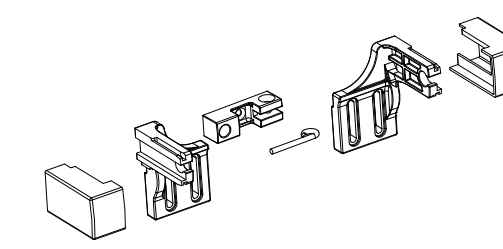

	Seitenansicht rechts Side view right	Seitenansicht links Side view left	Vorderansicht Front view	Draufsicht Top view
Antrieb Drive				
Kette Chain				
Antrieb + Kettenbock A Drive + Chain bracket A				
Kettenbock A + Montageplatte Chain bracket A + mounting plate				
Antriebshalter A Drive holder A				
Antriebshalter A + Abdeckung Drive holder A + Cover				
Antrieb + Kettenbock B (ohne Kabel) Drive + Chain bracket B (w/o cable)				
Kettenbock B Chain bracket B				
Antriebshalter B Drive holder B				
Antriebshalter B + Abdeckung Drive holder B + Cover				
Antrieb + Kettenbock ET (ohne Kabel) Drive + Chain bracket ET (w/o cable)				
Kettenbock B Chain bracket B				
Antriebshalter A Drive holder A				
Antriebshalter A + Abdeckung Drive holder A + Cover				
Montagewinkel ET mounting bracket ET				

Rahmenmontage ausw./ Flügelmontage einw.
Frame mounting outw./ Leaf mounting inw.

Konsolensatz B
Bracket set B

ID 147112 (EV1 / Standard)
ID 147113 (RAL 9016)

Antrieb / Drive

Ident-Nr.	Hub/stroke	EV1	RAL 9016
147080	600	X	
147081	600		X
147090	800	X	
147091	800		X
147100	1200	X	
147101	1200		X

Draufsicht / Top view

Vorderansicht / Front view

Unteransicht / Bottom view

Rahmenmontage einwärts
Frame mounting inwards

Konsolensatz A
Bracket set A

ID 147110 (EV1 / Standard)
ID 147111 (RAL 9016)

Antrieb / Drive

Ident-Nr.	Hub/stroke	EV1	RAL 9016
147080	600	X	
147081	600		X
147090	800	X	
147091	800		X
147100	1200	X	
147101	1200		X

Draufsicht / Top view

Vorderansicht / Front view

Unteransicht / Bottom view

Rahmenmontage einwärts
Frame mounting inwards