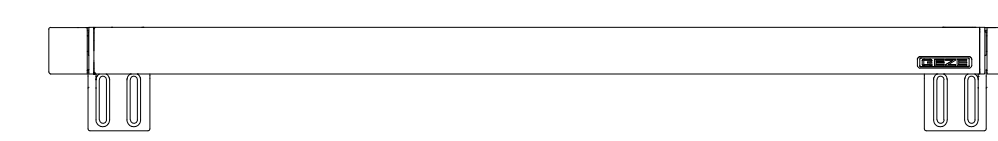

	Seitenansicht rechts Side view right	Seitenansicht links Side view left	Vorderansicht Front view	Draufsicht Top view
Antrieb Drive				
Kette Chain				
Antrieb + Kettenbock A Drive + Chain bracket A				
Kettenbock A + Montageplatte Chain bracket A + mounting plate				
Antriebshalter A Drive holder A				
Antriebshalter A + Abdeckung Drive holder A + Cover				
Antrieb + Kettenbock B (ohne Kabel) Drive + Chain bracket B (w/o cable)				
Kettenbock B Chain bracket B				
Antriebshalter B Drive holder B				
Antriebshalter B + Abdeckung Drive holder B + Cover				
Antrieb + Kettenbock ET (ohne Kabel) Drive + Chain bracket ET (w/o cable)				
Kettenbock B Chain bracket B				
Antriebshalter A Drive holder A				
Antriebshalter A + Abdeckung Drive holder A + Cover				
Montagewinkel ET mounting bracket ET				

Rahmenmontage ausw./ Flügelmontage einw.
Frame mounting outw./ Leaf mounting inw.

Konsolensatz B
Bracket set B

ID 147112 (EV1 / Standard)
ID 147113 (RAL 9016)

Antrieb / Drive

Ident-Nr.	Hub/stroke	EV1	RAL 9016
147080	600	X	
147081	600		X
147090	800	X	
147091	800		X
147100	1200	X	
147101	1200		X

Draufsicht / Top view

Vorderansicht / Front view

Unteransicht / Bottom view

Rahmenmontage einwärts
Frame mounting inwards

Konsolensatz A
Bracket set A

ID 147110 (EV1 / Standard)
ID 147111 (RAL 9016)

Antrieb / Drive

Ident-Nr.	Hub/stroke	EV1	RAL 9016
147080	600	X	
147081	600		X
147090	800	X	
147091	800		X
147100	1200	X	
147101	1200		X

Draufsicht / Top view

Vorderansicht / Front view

Unteransicht / Bottom view

Rahmenmontage einwärts
Frame mounting inwards