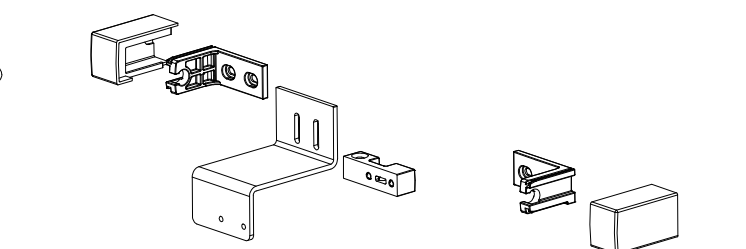

Rahmenmontage ausw./ Flügelmontage einw.
Frame mounting outw./ Leaf mounting inw.

Konsolensatz B
Bracket set B

ID 147112 (EV1 / Standard)
ID 147113 (RAL 9016)

Antrieb / Drive

Ident-Nr.	Hub/stroke	EV1	RAL 9016
147080	600	X	
147081	600		X
147090	800	X	
147091	800		X
147100	1200	X	
147101	1200		X

Draufsicht / Top view

Vorderansicht / Front view

Unteransicht / Bottom view

Rahmenmontage einwärts
Frame mounting inwards

Konsolensatz A
Bracket set A

ID 147110 (EV1 / Standard)
ID 147111 (RAL 9016)

Antrieb / Drive

Ident-Nr.	Hub/stroke	EV1	RAL 9016
147080	600	X	
147081	600		X
147090	800	X	
147091	800		X
147100	1200	X	
147101	1200		X

Draufsicht / Top view

Vorderansicht / Front view

Unteransicht / Bottom view

Rahmenmontage einwärts
Frame mounting inwards

Konsolensatz ET
Bracket set ET

ID 161139 (weiß/white)
ID 161140 (schwarz/black/Standard)

Antrieb / Drive

Ident-Nr.	Hub/stroke	EV1	RAL 9016
147080	600	X	
147081	600		X
147090	800	X	
147091	800		X
147100	1200	X	
147101	1200		X