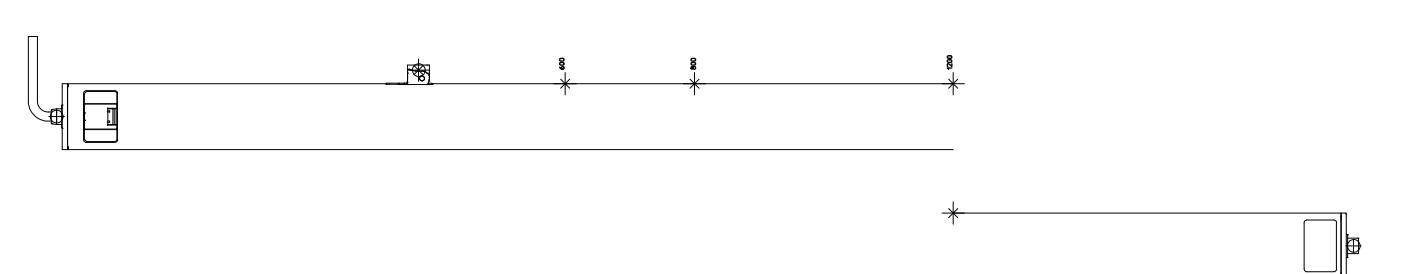

Ident-Nr.	Hub/stroke	EV1	RAL 9016
147080	600	X	
147081	600		X
147090	800	X	
147091	800		X
147100	1200	X	
147101	1200		X

Draufsicht / Top view

Vorderansicht / Front view

Unteransicht / Bottom view

Rahmenmontage einwärts
Frame mounting inwards

Konsolensatz ET
Bracket set ET

ID 161139 (weiß/white)
ID 161140 (schwarz/black/Standard)

Antrieb / Drive

Ident-Nr.	Hub/stroke	EV1	RAL 9016
147080	600	X	
147081	600		X
147090	800	X	
147091	800		X
147100	1200	X	
147101	1200		X

Draufsicht / Top view

Vorderansicht / Front view

Unteransicht / Bottom view