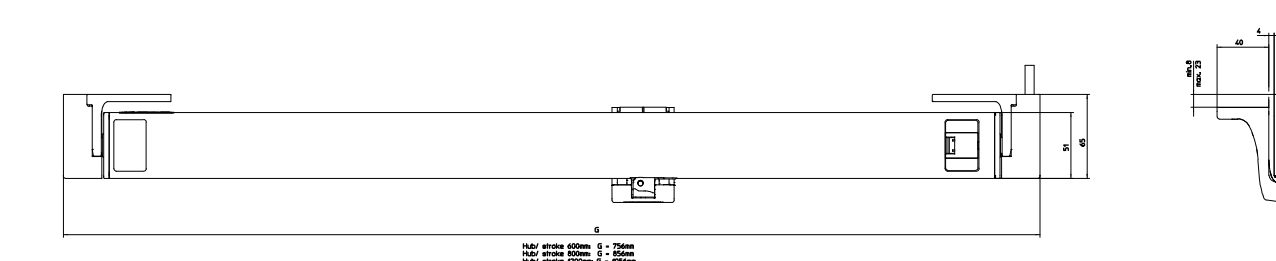

Rahmenmontage ausw./ Flügelmontage einw.
Frame mounting outw./ Leaf mounting inw.

Konsolensatz B
Bracket set B

ID 147112 (EV1 / Standard)
ID 147113 (RAL 9016)

Antrieb / Drive

Ident-Nr.	Hub/stroke	EV1	RAL 9016
147080	600	X	
147081	600		X
147090	800	X	
147091	800		X
147100	1200	X	
147101	1200		X

Draufsicht / Top view

Vorderansicht / Front view

Unteransicht / Bottom view

Rahmenmontage einwärts
Frame mounting inwards

Konsolensatz A
Bracket set A

ID 147110 (EV1 / Standard)
ID 147111 (RAL 9016)

Antrieb / Drive

Ident-Nr.	Hub/stroke	EV1	RAL 9016
147080	600	X	
147081	600		X
147090	800	X	
147091	800		X
147100	1200	X	
147101	1200		X

Draufsicht / Top view

Vorderansicht / Front view

Unteransicht / Bottom view

Rahmenmontage einwärts
Frame mounting inwards

Konsolensatz ET
Bracket set ET

ID 161139 (weiß/white)
ID 161140 (schwarz/black/Standard)

Antrieb / Drive

Ident-Nr.	Hub/stroke	EV1	RAL 9016
147080	600	X	
147081	600		X
147090	800	X	
147091	800		X
147100	1200	X	
147101	1200		X